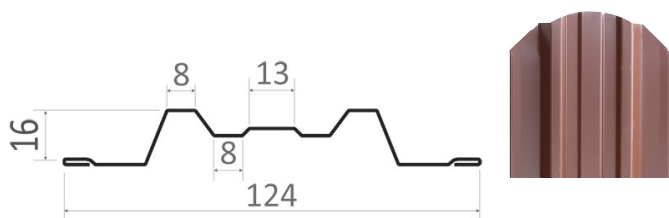

МЕТАЛЛИЧЕСКИЙ ШТАКЕТНИК

Прайс-лист от 01.07.2022г.

Изготовим штакетник любой длины (от 0,1м до 3м) за 1 рабочий день (стандартные цвета)!

Стандартные размеры всегда в наличии на складе: 1,5м, 1,8м, 2м.

Односторонний полиэстер RAL:	8017 (коричневый), 3005 (вишневый), 6005 (темно-зеленый), 7024 (темно-серый), 7004 (серый). Нестандартные цвета возможны при заказе от 400 м.пог. (цена +15%).
Двухсторонний полиэстер RAL:	8017 (коричневый), 3005 (вишневый), 6005 (темно-зеленый), 9003 (белый); 7024 (темно-серый) Вариант металла толщиной 0,35 мм - в наличии 8017 (коричневый); 6005 (темно-зеленый); 3005 (вишн.) Нестандартные цвета возможны при заказе от 400 м.пог. (цена +15%)
Полиэстер имитация узора дерева (Printech):	Светлое и Темное дерево: односторонний и двухсторонний.
Порошковая покраска RAL:	Любой цвет по карте RAL от 100 м.пог.

Единица измерения	Вид защитно-декоративного покрытия	П-образный УЗКИЙ (104 мм)	П-образный СТАНДАРТ (124 мм)		М-образный (113 мм) / С-образный (119 мм)	
		0,45 мм	0,45 мм	0,35 мм	0,45 мм	0,35 мм
М. пог.	Односторонний полиэстр	61 р.	75 р.	64 р.	67 р.	57 р.
М. пог.	Двухсторонний полиэстр	70 р.	87 р.	74 р.	78 р.	66 р.
М. пог.	Порошковая покраска по карте RAL		132 р.		117 р.	
М. пог.	"АНТИК" Медный		135 р.		140 р.	
М. пог.	"АНТИК" Золото/Серебро/Изумруд		154 р.		158 р.	
М. пог.	Односторонний полиэстр имитация узора дерева (Printech) структурное		109 р.		97 р.	
М. пог.	Двухсторонний полиэстр имитация узора дерева (Printech): Светлое дерево, Темное дерево		130 р.		116 р.	
М. пог.	Оцинковка (0,4 мм)		59 р.		52 р.	

П-ОБРАЗНЫЙ УЗКИЙ 104 мм (+3 мм)

М-ОБРАЗНЫЙ 113 мм (+2 мм)

П-ОБРАЗНЫЙ СТАНДАРТ 124 мм (+3 мм)

С-ОБРАЗНЫЙ 119 мм (+2 мм)