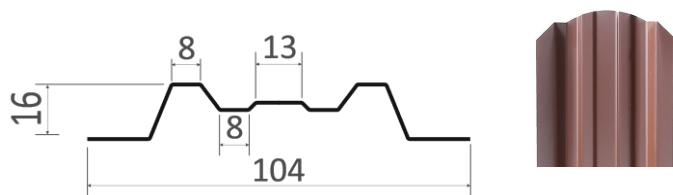

МЕТАЛЛИЧЕСКИЙ ШТАКЕТНИК

Прайс-лист от 01.07.2022г.

Изготовим штакетник любой длины (от 0,1м до 3м) за 1 рабочий день (стандартные цвета)!

Стандартные размеры всегда в наличии на складе: 1,5м, 1,8м, 2м.

Односторонний полиэстер RAL:	8017 (коричневый), 3005 (вишневый), 6005 (темно-зеленый), 7024 (темно-серый), 7004 (серый). Нестандартные цвета возможны при заказе от 400 м.пог. (цена +15%).
Двухсторонний полиэстер RAL:	8017 (коричневый), 3005 (вишневый), 6005 (темно-зеленый), 9003 (белый); 7024 (темно-серый) Вариант металла толщиной 0,35 мм - в наличии 8017 (коричневый); 6005 (темно-зеленый); 3005 (вишн.) Нестандартные цвета возможны при заказе от 400 м.пог. (цена +15%)
Полиэстер имитация узора дерева (Printech):	Светлое и Темное дерево: односторонний и двухсторонний.
Порошковая покраска RAL:	Любой цвет по карте RAL от 100 м.пог.

Единица измерения	Вид защитно-декоративного покрытия	П-образный УЗКИЙ (104 мм)	П-образный СТАНДАРТ (124 мм)		М-образный (113 мм) / С-образный (119 мм)	
		0,45 мм	0,45 мм	0,35 мм	0,45 мм	0,35 мм
М. пог.	Односторонний полиэстр	61 р.	75 р.	64 р.	67 р.	57 р.
М. пог.	Двухсторонний полиэстр	70 р.	87 р.	74 р.	78 р.	66 р.
М. пог.	Порошковая покраска по карте RAL		132 р.		117 р.	
М. пог.	"АНТИК" Медный		135 р.		140 р.	
М. пог.	"АНТИК" Золото/Серебро/Изумруд		154 р.		158 р.	
М. пог.	Односторонний полиэстр имитация узора дерева (Printech) структурное		109 р.		97 р.	
М. пог.	Двухсторонний полиэстр имитация узора дерева (Printech): Светлое дерево, Темное дерево		130 р.		116 р.	
М. пог.	Оцинковка (0,4 мм)		59 р.		52 р.	

П-ОБРАЗНЫЙ УЗКИЙ 104 мм (+3 мм)

М-ОБРАЗНЫЙ 113 мм (+2 мм)

П-ОБРАЗНЫЙ СТАНДАРТ 124 мм (+3 мм)

С-ОБРАЗНЫЙ 119 мм (+2 мм)