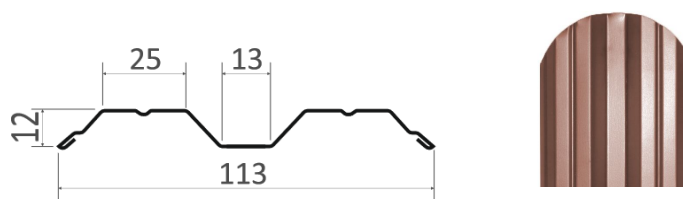

МЕТАЛЛИЧЕСКИЙ ШТАКЕТНИК

Прайс-лист от 01.07.2022г.

Изготовим штакетник любой длины (от 0,1м до 3м) за 1 рабочий день (стандартные цвета)!

Стандартные размеры всегда в наличии на складе: 1,5м, 1,8м, 2м.

Односторонний полиэстер RAL:	8017 (коричневый), 3005 (вишневый), 6005 (темно-зеленый), 7024 (темно-серый), 7004 (серый). Нестандартные цвета возможны при заказе от 400 м.пог. (цена +15%).
Двухсторонний полиэстер RAL:	8017 (коричневый), 3005 (вишневый), 6005 (темно-зеленый), 9003 (белый); 7024 (темно-серый) Вариант металла толщиной 0,35 мм - в наличии 8017 (коричневый); 6005 (темно-зеленый); 3005 (вишн.) Нестандартные цвета возможны при заказе от 400 м.пог. (цена +15%)
Полиэстер имитация узора дерева (Printech):	Светлое и Темное дерево: односторонний и двухсторонний.
Порошковая покраска RAL:	Любой цвет по карте RAL от 100 м.пог.

Единица измерения	Вид защитно-декоративного покрытия	П-образный УЗКИЙ (104 мм)	П-образный СТАНДАРТ (124 мм)		М-образный (113 мм) / С-образный (119 мм)	
		0,45 мм	0,45 мм	0,35 мм	0,45 мм	0,35 мм
М. пог.	Односторонний полиэстр	61 р.	75 р.	64 р.	67 р.	57 р.
М. пог.	Двухсторонний полиэстр	70 р.	87 р.	74 р.	78 р.	66 р.
М. пог.	Порошковая покраска по карте RAL		132 р.		117 р.	
М. пог.	"АНТИК" Медный		135 р.		140 р.	
М. пог.	"АНТИК" Золото/Серебро/Изумруд		154 р.		158 р.	
М. пог.	Односторонний полиэстр имитация узора дерева (Printech) структурное		109 р.		97 р.	
М. пог.	Двухсторонний полиэстр имитация узора дерева (Printech): Светлое дерево, Темное дерево		130 р.		116 р.	
М. пог.	Оцинковка (0,4 мм)		59 р.		52 р.	

П-ОБРАЗНЫЙ УЗКИЙ 104 мм (+3 мм)

М-ОБРАЗНЫЙ 113 мм (+2 мм)

П-ОБРАЗНЫЙ СТАНДАРТ 124 мм (+3 мм)

С-ОБРАЗНЫЙ 119 мм (+2 мм)